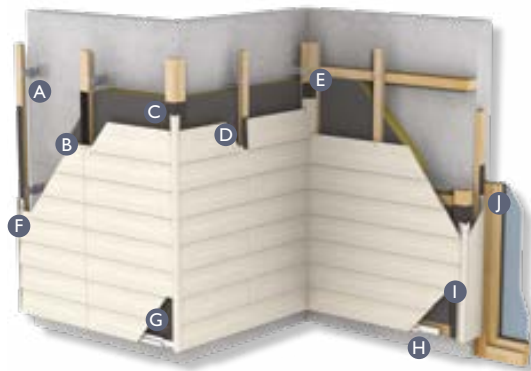

Montaż na zakładkę

CEDRAL CLICK

Deska Cedral CLICK łączona jest na wpust tworząc fasady o nowoczesnym wyglądzie i dostępna w wykończeniu WOOD o strukturze drewna oraz gładkim SMOOTH.

Długość	3600 mm
Szerokość	186 mm
Grubość	12 mm
Waga deski	12.2 kg

Montaż na wpust

Fasada w systemie CEDRAL składa się z konstrukcji wewnętrznej oraz ochronnej okładziny przeciwdeszczowej, chroniącej Twój dom przed czynnikami atmosferycznymi. Między nimi znajduje się pustka powietrzna czyli szczelina wentylacyjna umożliwiająca swobodny przepływ powietrza i zapewniająca doskonałą IZOLACJĘ AKUSTYCZNĄ, a także ODPROWADZANIE WILGOCI ze ścian.

F
Profil łączący L=3m

G
Profil startowy L=3m

H
Profil wentylacyjny
perforowany
50x30x2500mm
lub 70x30x2500mm
lub 100x30x2500mm

I
Profil łączący L=3m
+ taśma dystansująca
UNI 6x9mm L=15m

J
Profil nadproża L=3m
+ taśma dystansująca
UNI 6x9mm L=15m

Zużycie

Deska Cedral CLICK	0,626 m ² /szt
	90,20 m ² /paleta
	~1,6 szt/m ²
Taśma uszczelniająca	~1,9 mb/m ²
Klipsy	~12 szt

SYSTEM CEDRAL LAP

SYSTEM CEDRAL LAP NA PODKOSTRUKCJI DREWNIANEJ

- nie wymaga zabiegów konserwacyjnych
- objęty jest 10-letnią gwarancją
- zawiera komplet akcesoriów montażowych oraz wykończeniowych