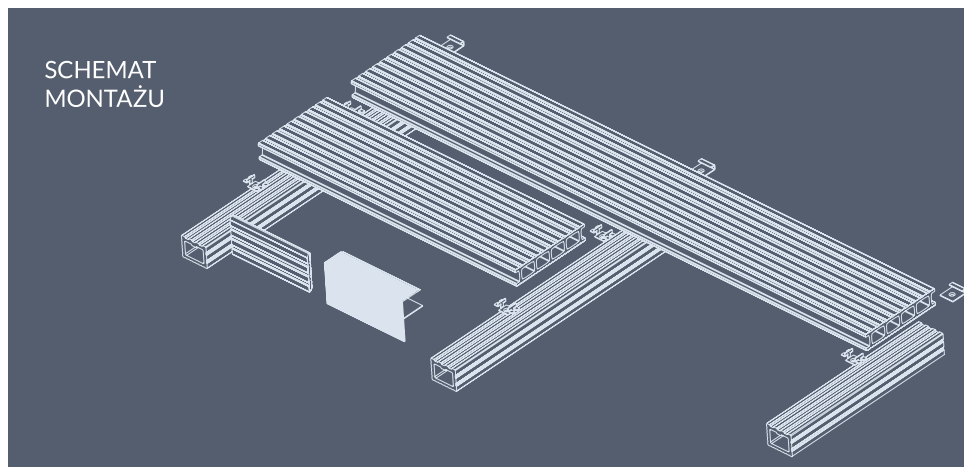

PRZESTRZEŃ z KLIMATEM

www.prodeck.pl

facebook / ProDeck

SYSTEM MONTAŻU TARASOWYCH DESEK KOMPOZYTOWYCH

TERRA

System tarasowy ProDeck cechuje funkcjonalność montażu i estetyka wykonania. Montaż przeprowadzony zgodnie z wytycznymi producenta zapewnia długoletnią eksploatację i komfort użytkownika.

- Łatwy i szybki montaż systemu
- Wykończenie tarasu listwami kompozytowymi i aluminiowymi
- System desek komorowych zapewniający bardzo dobrą stabilność
- Możliwość pełnego recyklingu
- Bogata oferta akcesoriów montażowych
- Możliwość dwustronnego układania
- Możliwość zastosowania legarów o różnej wysokości i wytrzymałości na każdym rodzaju podłożu
- Montaż systemów kompozytowych możliwy przez większą część roku (temperatura powyżej +5°C)