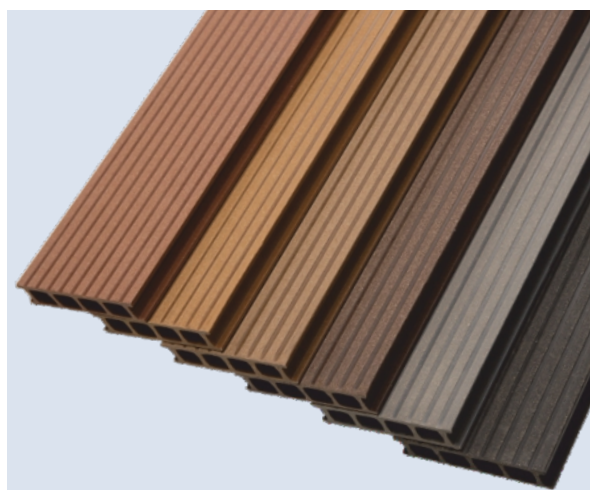

Modułowy system tarasowy łączący unikalny design i trwałość

DESKI KOMPOZYTOWE TERRA

- deska komorowa, dwustronnie szczotkowana
- przeznaczenie: tarasy, balkony, patia
- możliwość zamówienia desek TERRA w indywidualnych rozmiarach

Kompozytowe deski tarasowe ProDeck charakteryzują się wysoką odpornością na czynniki atmosferyczne i zarysowania. Nie wymagają malowania, impregnacji ani konserwacji. Są łatwe w utrzymaniu – dla zachowania ich walorów wystarczy mycie wodą z delikatnym środkiem myjącym.

Deski kompozytowe ProDeck łączą w sobie trwałość kompozytu i estetykę drewna; nie mają drzazg i są przyjemne w dotyku. Sposób wykończenia zapewnia dodatkowo właściwości antypoślizgowe.

A + B

TERRA

wymiary:
szerokość: 14,5 cm
wysokość: 2,9 cm
długość: 300 cm, 400 cm

Deski ProDeck są dwustronnie wykończone, dzięki czemu Klient może podjąć decyzję o wyborze wzoru nawierzchni tarasu – fala (A) lub trapez (B) – już po zamówieniu desek, przed samym położeniem tarasu.

ZŁOTY DĄB