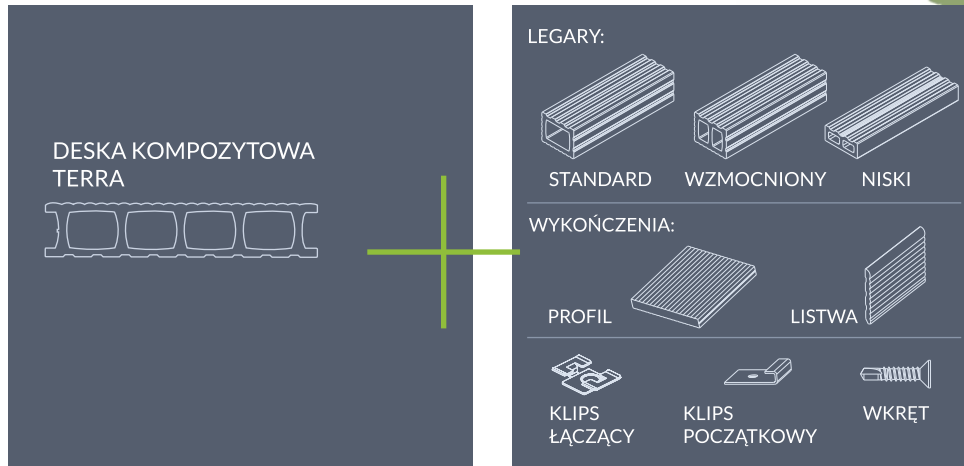

 wyprodukowane w Polsce / UE

 stabilizatory na bazie Ca, Zn nie zawierają ołowiu i rtęci

 filtry UVA i UVB

 wysoka wytrzymałość na nacisk

PRZESTRZEŃ z KLIMATEM

www.prodeck.pl

facebook / ProDeck

SYSTEM MONTAŻU TARASOWYCH DESEK KOMPOZYTOWYCH

TERRA

System tarasowy ProDeck cechuje funkcjonalność montażu i estetyka wykonania. Montaż przeprowadzony zgodnie z wytycznymi producenta zapewnia długoletnią eksploatację i komfort użytkowania.

- Łatwy i szybki montaż systemu
- Wykończenie tarasu listwami kompozytowymi i aluminiowymi
- System desek komorowych zapewniający bardzo dobrą stabilność
- Możliwość pełnego recyklingu
- Bogata oferta akcesoriów montażowych
- Możliwość dwustronnego układania
- Możliwość zastosowania legarów o różnej wysokości i wytrzymałości na każdym rodzaju podłożu
- Montaż systemów kompozytowych możliwy przez większą część roku (temperatura powyżej +5°C)