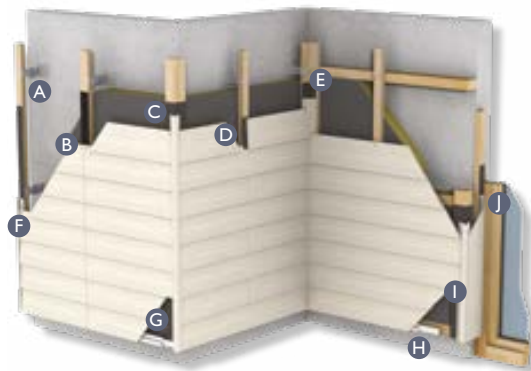

Montaż na zakładkę

CEDRAL CLICK

Deska Cedral CLICK łączona jest na wpust tworząc fasady o nowoczesnym wyglądzie i dostępna w wykończeniu WOOD o strukturze drewna oraz gładkim SMOOTH.

Długość	3600 mm
Szerokość	186 mm
Grubość	12 mm
Waga deski	12.2 kg

Montaż na wpust

Fasada w systemie CEDRAL składa się z konstrukcji wewnętrznej oraz ochronnej okładziny przeciwdeszczowej, chroniącej Twój dom przed czynnikami atmosferycznymi. Między nimi znajduje się pustka powietrzna czyli szczelina wentylacyjna umożliwiająca swobodny przepływ powietrza i zapewniająca doskonałą IZOLACJĘ AKUSTYCZNĄ, a także ODPROWADZANIE WILGOCI ze ścian.

F
Profil łączący L=3m

G
Profil startowy L=3m

H
Profil wentylacyjny perforowany 50x30x2500mm lub 70x30x2500mm lub 100x30x2500mm

I
Profil łączący L=3m + taśma dystansująca UNI 6x9mm L=15m

J
Profil nadproża L=3m + taśma dystansująca UNI 6x9mm L=15m

Zużycie

Deska Cedral CLICK	0,626 m ² /szt
	90,20 m ² /paleta
	~1,6 szt/m ²
Taśma uszczelniająca	~1,9 mb/m ²
Klipsy	~12 szt

SYSTEM CEDRAL LAP

SYSTEM CEDRAL LAP NA PODKOSTRUKCJI DREWNIANEJ

- nie wymaga zabiegów konserwacyjnych
- objęty jest 10-letnią gwarancją
- zawiera komplet akcesoriów montażowych oraz wykończeniowych