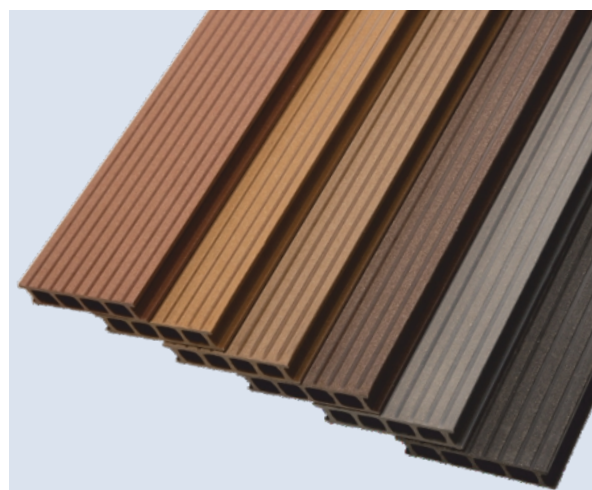

## DESKI KOMPOZYTOWE TERRA

- deska komorowa, dwustronnie szczotkowana
- przeznaczenie: tarasy, balkony, patia
- możliwość zamówienia desek TERRA w indywidualnych rozmiarach

Kompozytowe deski tarasowe ProDeck charakteryzują się wysoką odpornością na czynniki atmosferyczne i zarysowania. Nie wymagają malowania, impregnacji ani konserwacji. Są łatwe w utrzymaniu – dla zachowania ich walorów wystarczy mycie wodą z delikatnym środkiem myjącym.

Deski kompozytowe ProDeck łączą w sobie trwałość kompozytu i estetykę drewna; nie mają drzazg i są przyjemne w dotyku. Sposób wykończenia zapewnia dodatkowo właściwości antypoślizgowe.

A + B

Deski ProDeck są dwustronnie wykończone, dzięki czemu Klient może podjąć decyzję o wyborze wzoru nawierzchni tarasu – fala (A) lub trapez (B) – już po zamówieniu desek, przed samym położeniem tarasu.

ZŁOTY DĄB