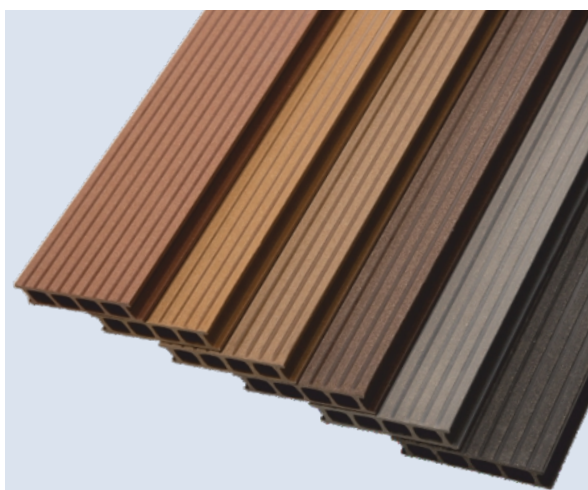

## DESKI KOMPOZYTOWE TERRA

- deska komorowa, dwustronnie szczotkowana
- przeznaczenie: tarasy, balkony, patia
- możliwość zamówienia desek TERRA w indywidualnych rozmiarach

Kompozytowe deski tarasowe ProDeck charakteryzują się wysoką odpornością na czynniki atmosferyczne i zarysowania. Nie wymagają malowania, impregnacji ani konserwacji. Są łatwe w utrzymaniu – dla zachowania ich walorów wystarczy mycie wodą z delikatnym środkiem myjącym.

Deski kompozytowe ProDeck łączą w sobie trwałość kompozytu i estetykę drewna; nie mają drzazg i są przyjemne w dotyku. Sposób wykończenia zapewnia dodatkowo właściwości antypoślizgowe.

A + B

Deski ProDeck są dwustronnie wykończone, dzięki czemu Klient może podjąć decyzję o wyborze wzoru nawierzchni tarasu – fala (A) lub trapez (B) – już po zamówieniu desek, przed samym położeniem tarasu.

ZŁOTY DĄB