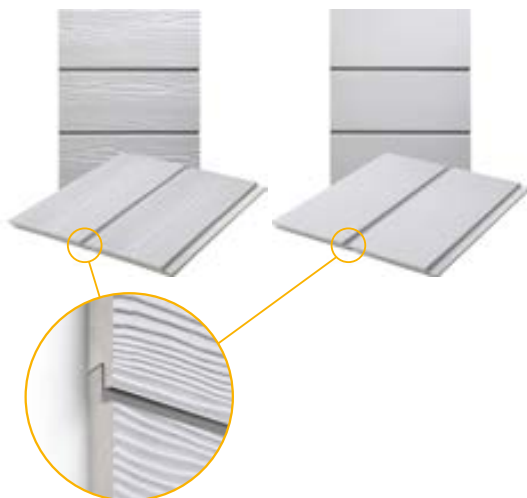

Trwałość kamienia, podatność drewna.

Wielowarstwowa struktura złożona z włókien doskonale podtrzymuje cement i inne lekkie materiały, zapewniając wyjątkową stabilność produktu oraz pozwalając na uzyskanie warstwy znacznie cieńszej niż beton. Materiał jest również dużo bardziej podatny na kształtowanie niż podobne produkty naturalne, dzięki czemu łatwiej jest go przycinać podczas budowy.

WYBIERZ STYL CEDRAL

CEDRAL LAP

Deska Cedral LAP układana jest w tradycyjnym stylu na zakładkę i dostępna w wykończeniu WOOD o strukturze drewna.

Długość	3600 mm
Szerokość	190 mm
Grubość	10 mm
Waga deski	11.2 kg

Montaż na zakładkę

CEDRAL CLICK

Deska Cedral CLICK łączona jest na wpust tworząc fasady o nowoczesnym wyglądzie i dostępna w wykończeniu WOOD o strukturze drewna oraz gładkim SMOOTH.

Długość	3600 mm
Szerokość	186 mm
Grubość	12 mm
Waga deski	12.2 kg

Montaż na wpust

Fasada w systemie CEDRAL składa się z konstrukcji wewnętrznej oraz ochronnej okładziny przeciwdeszczowej, chroniącej Twój dom przed czynnikami atmosferycznymi. Między nimi znajduje się pustka powietrzna czyli szczelina wentylacyjna umożliwiająca swobodny przepływ powietrza i zapewniająca doskonałą IZOLACJĘ AKUSTYCZNĄ, a także ODPROWADZANIE WILGOCI ze ścian.