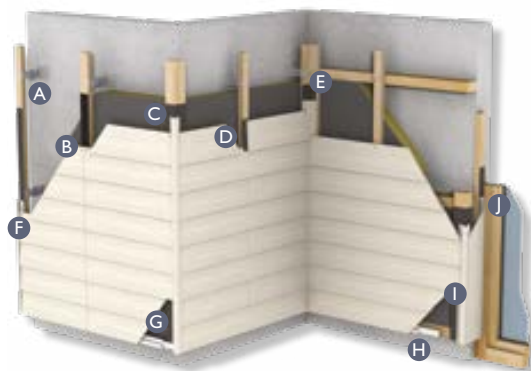

Montaż na zakładkę

CEDRAL CLICK

Deska Cedral CLICK łączona jest na wpust tworząc fasady o nowoczesnym wyglądzie i dostępna w wykończeniu WOOD o strukturze drewna oraz gładkim SMOOTH.

Długość	3600 mm
Szerokość	186 mm
Grubość	12 mm
Waga deski	12.2 kg

Montaż na wpust

Fasada w systemie CEDRAL składa się z konstrukcji wewnętrznej oraz ochronnej okładziny przeciwdeszczowej, chroniącej Twój dom przed czynnikami atmosferycznymi. Między nimi znajduje się pustka powietrzna czyli szczelina wentylacyjna umożliwiająca swobodny przepływ powietrza i zapewniająca doskonałą IZOLACJĘ AKUSTYCZNĄ, a także ODPROWADZANIE WILGOCI ze ścian.

F
Profil łączący L=3m

G
Profil startowy L=3m

H
Profil wentylacyjny
perforowany
50x30x2500mm
lub 70x30x2500mm
lub 100x30x2500mm

I
Profil łączący L=3m
+ taśma dystansująca
UNI 6x9mm L=15m

J
Profil nadproża L=3m
+ taśma dystansująca
UNI 6x9mm L=15m

Zużycie

Deska Cedral CLICK	0,626 m ² /szt
	90,20 m ² /paleta
	~1,6 szt/m ²
Taśma uszczelniająca	~1,9 mb/m ²
Klipsy	~12 szt

SYSTEM CEDRAL LAP

SYSTEM CEDRAL LAP NA PODKOSTRUKCJI DREWNIANEJ

- nie wymaga zabiegów konserwacyjnych
- objęty jest 10-letnią gwarancją
- zawiera komplet akcesoriów montażowych oraz wykończeniowych