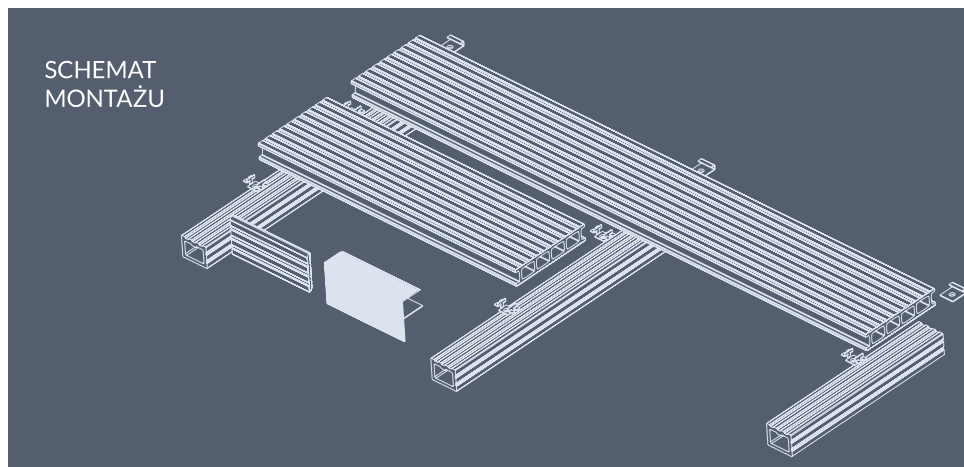

Zapotrzebowanie materiałowe dla 1 m² systemu tarasowego:

←	element systemu	ilość szt. 3m/4m	ilość mb.	mój taras:
TERRA	deska tarasowa TERRA	2,22 / 1,67	6,67	
	legar	- / 0,63	2,5	
	zestaw montażowy	0,34 (op.)	0,34 (op.)	

Ważne!

Deski po ułożeniu podlegają tzw. sezonowaniu, które może trwać do 6 miesięcy. W trakcie tego procesu pod wpływem czynników atmosferycznych deska nieznacznie zmienia kolor, co jednak nie wpływa na pogorszenie właściwości fizycznych i mechanicznych wyrobu i nie jest jego wadą.

systemy kompozytowe ProDeck

Zapraszamy do spotkania z naszym Przedstawicielem Handlowym; najbliższy punkt sprzedaży systemów ProDeck znajdziesz w naszym serwisie internetowym.

www.prodeck.pl

[facebook](#) / ProDeck