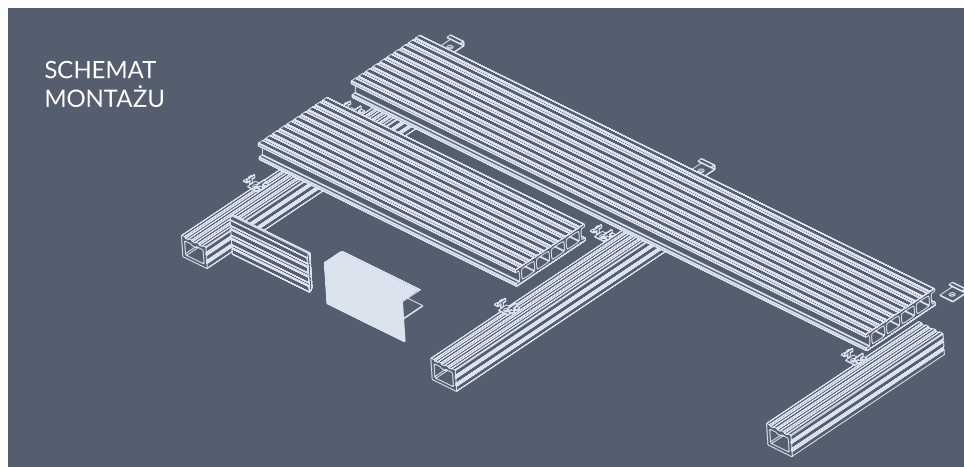

TERRA

System tarasowy ProDeck cechuje funkcjonalność montażu i estetyka wykonania. Montaż przeprowadzony zgodnie z wytycznymi producenta zapewnia długoletnią eksploatację i komfort użytkowania.

- Łatwy i szybki montaż systemu
- Wykończenie tarasu listwami kompozytowymi i aluminiowymi
- System desek komorowych zapewniający bardzo dobrą stabilność
- Możliwość pełnego recyklingu
- Bogata oferta akcesoriów montażowych
- Możliwość dwustronnego układania
- Możliwość zastosowania legarów o różnej wysokości i wytrzymałości na każdym rodzaju podłożu
- Montaż systemów kompozytowych możliwy przez większą część roku (temperatura powyżej +5°C)