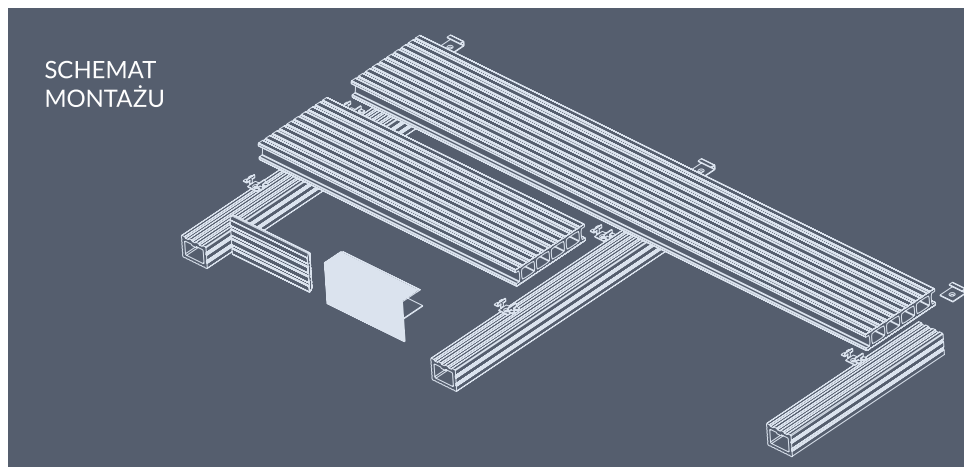

PRZESTRZEŃ z KLIMATEM

www.prodeck.pl

facebook / ProDeck

SYSTEM MONTAŻU TARASOWYCH DESEK KOMPOZYTOWYCH

TERRA

System tarasowy ProDeck cechuje funkcjonalność montażu i estetyka wykonania. Montaż przeprowadzony zgodnie z wytycznymi producenta zapewnia długoletnią eksploatację i komfort użytkowania.

- Łatwy i szybki montaż systemu
- Wykończenie tarasu listwami kompozytowymi i aluminiowymi
- System desek komorowych zapewniający bardzo dobrą stabilność
- Możliwość pełnego recyklingu
- Bogata oferta akcesoriów montażowych
- Możliwość dwustronnego układania
- Możliwość zastosowania legarów o różnej wysokości i wytrzymałości na każdym rodzaju podłożu
- Montaż systemów kompozytowych możliwy przez większą część roku (temperatura powyżej +5°C)