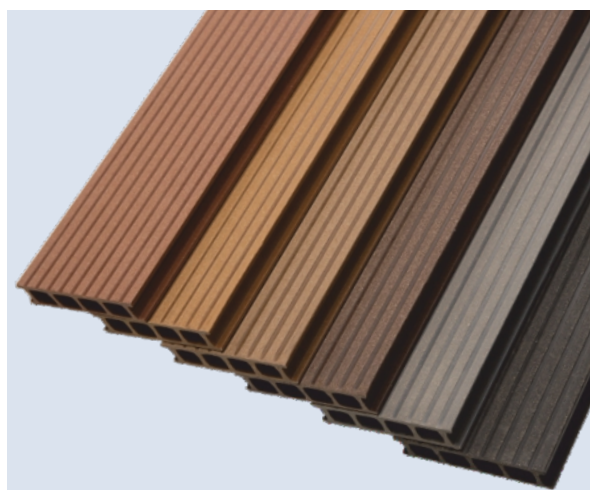

## DESKI KOMPOZYTOWE TERRA

- deska komorowa, dwustronnie szczotkowana
- przeznaczenie: tarasy, balkony, patia
- możliwość zamówienia desek TERRA w indywidualnych rozmiarach

Kompozytowe deski tarasowe ProDeck charakteryzują się wysoką odpornością na czynniki atmosferyczne i zarysowania. Nie wymagają malowania, impregnacji ani konserwacji. Są łatwe w utrzymaniu – dla zachowania ich walorów wystarczy mycie wodą z delikatnym środkiem myjącym.

Deski kompozytowe ProDeck łączą w sobie trwałość kompozytu i estetykę drewna; nie mają drzazg i są przyjemne w dotyku. Sposób wykończenia zapewnia dodatkowo właściwości antypoślizgowe.

A + B

Deski ProDeck są dwustronnie wykończone, dzięki czemu Klient może podjąć decyzję o wyborze wzoru nawierzchni tarasu – fala (A) lub trapez (B) – już po zamówieniu desek, przed samym położeniem tarasu.

ZŁOTY DĄB