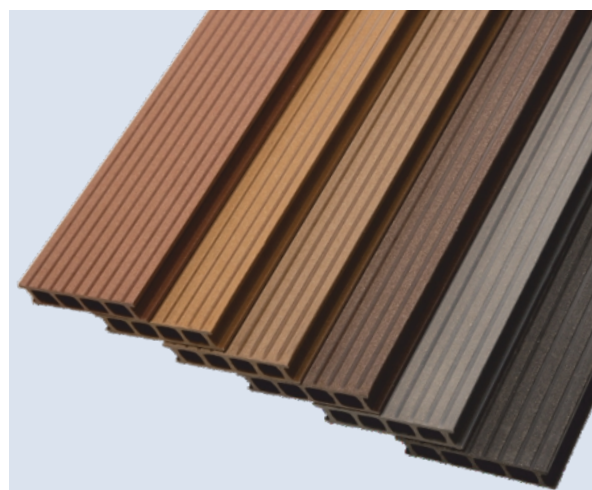

Modułowy system tarasowy łączący unikalny design i trwałość

DESKI KOMPOZYTOWE TERRA

- deska komorowa, dwustronnie szczotkowana
- przeznaczenie: tarasy, balkony, patia
- możliwość zamówienia desek TERRA w indywidualnych rozmiarach

Kompozytowe deski tarasowe ProDeck charakteryzują się wysoką odpornością na czynniki atmosferyczne i zarysowania. Nie wymagają malowania, impregnacji ani konserwacji. Są łatwe w utrzymaniu – dla zachowania ich walorów wystarczy mycie wodą z delikatnym środkiem myjącym.

Deski kompozytowe ProDeck łączą w sobie trwałość kompozytu i estetykę drewna; nie mają drzazg i są przyjemne w dotyku. Sposób wykończenia zapewnia dodatkowo właściwości antypoślizgowe.

A + B

TERRA

wymiary:
szerokość: 14,5 cm
wysokość: 2,9 cm
długość: 300 cm, 400 cm

Deski ProDeck są dwustronnie wykończone, dzięki czemu Klient może podjąć decyzję o wyborze wzoru nawierzchni tarasu – fala (A) lub trapez (B) – już po zamówieniu desek, przed samym położeniem tarasu.

ZŁOTY DĄB