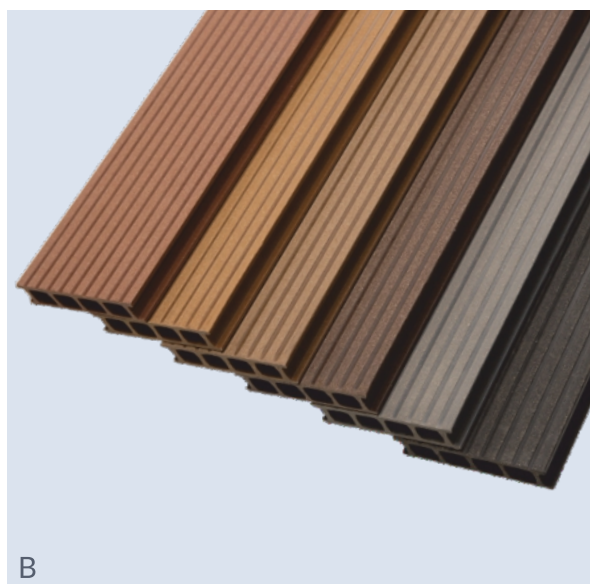

Modułowy system tarasowy łączący unikalny design i trwałość

DESKI KOMPOZYTOWE TERRA

- deska komorowa, dwustronnie szczotkowana
- przeznaczenie: tarasy, balkony, patia
- możliwość zamówienia desek TERRA w indywidualnych rozmiarach

Kompozytowe deski tarasowe ProDeck charakteryzują się wysoką odpornością na czynniki atmosferyczne i zarysowania. Nie wymagają malowania, impregnacji ani konserwacji. Są łatwe w utrzymaniu – dla zachowania ich walorów wystarczy mycie wodą z delikatnym środkiem myjącym.

Deski kompozytowe ProDeck łączą w sobie trwałość kompozytu i estetykę drewna; nie mają drzazg i są przyjemne w dotyku. Sposób wykończenia zapewnia dodatkowo właściwości antypoślizgowe.

A + B

TERRA

wymiary:
szerokość: 14,5 cm
wysokość: 2,9 cm
długość: 300 cm, 400 cm

Deski ProDeck są dwustronnie wykończone, dzięki czemu Klient może podjąć decyzję o wyborze wzoru nawierzchni tarasu – fala (A) lub trapez (B) – już po zamówieniu desek, przed samym położeniem tarasu.

ZŁOTY DĄB