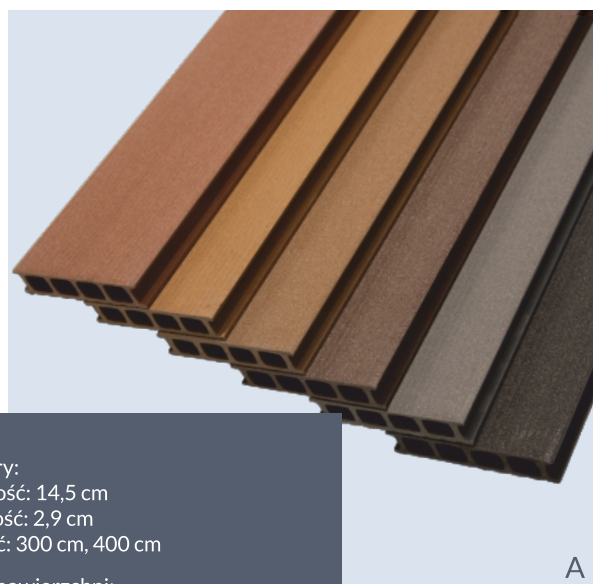

Modułowy system tarasowy łączący unikalny design i trwałość

DESKI KOMPOZYTOWE TERRA

- deska komorowa, dwustronnie szczotkowana
- przeznaczenie: tarasy, balkony, patia
- możliwość zamówienia desek TERRA w indywidualnych rozmiarach

Kompozytowe deski tarasowe ProDeck charakteryzują się wysoką odpornością na czynniki atmosferyczne i zarysowania. Nie wymagają malowania, impregnacji ani konserwacji. Są łatwe w utrzymaniu – dla zachowania ich walorów wystarczy mycie wodą z delikatnym środkiem myjącym.

Deski kompozytowe ProDeck łączą w sobie trwałość kompozytu i estetykę drewna; nie mają drzazg i są przyjemne w dotyku. Sposób wykończenia zapewnia dodatkowo właściwości antypoślizgowe.

A + B

TERRA

wymiary:
szerokość: 14,5 cm
wysokość: 2,9 cm
długość: 300 cm, 400 cm

Deski ProDeck są dwustronnie wykończone, dzięki czemu Klient może podjąć decyzję o wyborze wzoru nawierzchni tarasu – fala (A) lub trapez (B) – już po zamówieniu desek, przed samym położeniem tarasu.

ZŁOTY DĄB