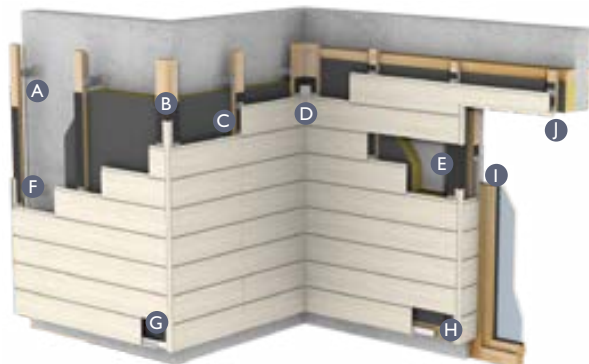

SYSTEM CEDRAL CLICK

SYSTEM CEDRAL CLICK NA PODKOSTRUKCJI DREWNIANEJ

- nie wymaga zabiegów konserwacyjnych
- objęty jest 10-letnią gwarancją
- zawiera komplet akcesoriów montażowych oraz wykończeniowych

Zużycie

Deska Cedral CLICK	0,626 m²/szt
	90,20 m²/paleta
	~1,6 szt/m²
Taśma uszczelniająca	~1,9 mb/m²
Klipsy	~12 szt