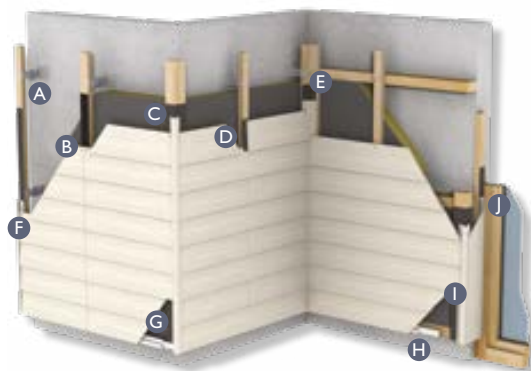

Montaż na wpust

Fasada w systemie CEDRAL składa się z konstrukcji wewnętrznej oraz ochronnej okładziny przeciwdeszczowej, chroniącej Twój dom przed czynnikami atmosferycznymi. Między nimi znajduje się pustka powietrzna czyli szczelina wentylacyjna umożliwiająca swobodny przepływ powietrza i zapewniająca doskonałą IZOLACJĘ AKUSTYCZNĄ, a także ODPROWADZANIE WILGOCI ze ścian.

Wspornik regulacyjny
110-150mm lub
150-190mm
+ termostop PCV
50x60x5mm

Narożnik zewnętrzny
symetryczny L=3m

Klips z wkrętem
mocującym

Narożnik wewnętrzny
L=3m

Taśma uszczelniająca
PCV 100x0,5mm
L=30m

Profil łączący L=3m

Profil startowy L=3m

Profil wentylacyjny
perforowany
50x30x2500mm
lub 70x30x2500mm
lub 100x30x2500mm

Profil łączący L=3m
+ taśma dystansująca
UNI 6x9mm L=15m

Profil nadproża L=3m
+ taśma dystansująca
UNI 6x9mm L=15m

Zużycie

Deska Cedral CLICK	0,626 m ² /szt
	90,20 m ² /paleta
	~1,6 szt/m ²
Taśma uszczelniająca	~1,9 mb/m ²
Klipsy	~12 szt

SYSTEM CEDRAL LAP

SYSTEM CEDRAL LAP NA PODKOSTRUKCJI DREWNIANEJ

- nie wymaga zabiegów konserwacyjnych
- objęty jest 10-letnią gwarancją
- zawiera komplet akcesoriów montażowych oraz wykończeniowych