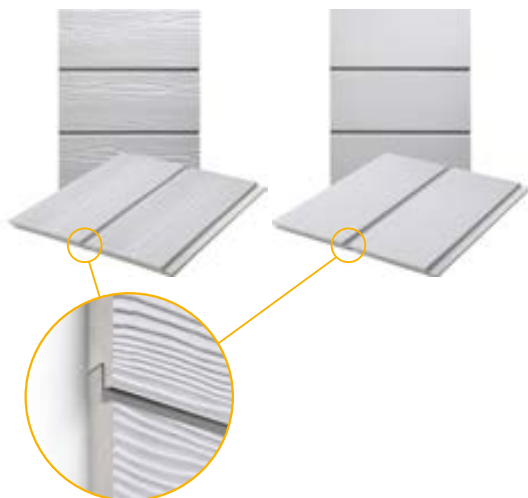

Trwałość kamienia, podatność drewna.

Wielowarstwowa struktura złożona z włókien doskonale podtrzymuje cement i inne lite materiały, zapewniając wyjątkową stabilność produktu oraz pozwalając na uzyskanie warstwy znacznie cieńszej niż beton. Materiał jest również dużo bardziej podatny na kształtowanie niż podobne produkty naturalne, dzięki czemu łatwiej jest go przycinać podczas budowy.

WYBIERZ STYL CEDRAL

CEDRAL LAP

Deska Cedral LAP układana jest w tradycyjnym stylu na zakładkę i dostępna w wykończeniu WOOD o strukturze drewna.

Długość	3600 mm
Szerokość	190 mm
Grubość	10 mm
Waga deski	11.2 kg

Montaż na zakładkę

CEDRAL CLICK

Deska Cedral CLICK łączona jest na wpust tworząc fasady o nowoczesnym wyglądzie i dostępna w wykończeniu WOOD o strukturze drewna oraz gładkim SMOOTH.

Długość	3600 mm
Szerokość	186 mm
Grubość	12 mm
Waga deski	12.2 kg

Montaż na wpust

Fasada w systemie CEDRAL składa się z konstrukcji wewnętrznej oraz ochronnej okładziny przeciwdeszczowej, chroniącej Twój dom przed czynnikami atmosferycznymi. Między nimi znajduje się pustka powietrzna czyli szczelina wentylacyjna umożliwiająca swobodny przepływ powietrza i zapewniająca doskonałą IZOLACJĘ AKUSTYCZNĄ, a także ODPROWADZANIE WILGOCI ze ścian.